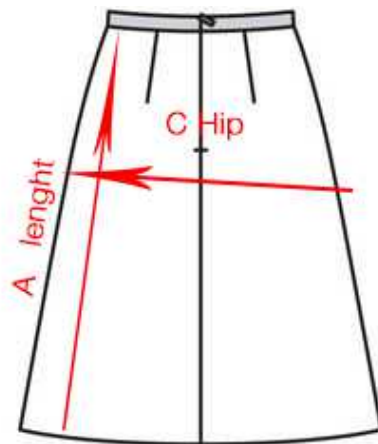

Long skirt size Chart

Size	A length	B waist	C hip
2	54	50	37
4	62	54	39
6	68	58	41
8	74	62	43
10	80	66	45
12	85	70	47
14	90	74	49
16	95	78	51
S	98	82	53
M	101	86	55
L	104	90	57
XL	107	94	59
2XL	107	98	61

PE Jacket with Hood

Size	A length	B shoulder	C chest	D sleeves
2	48	34	40	45
4	51	35.5	42	46.5
6	54	37	44	49
8	57	38.5	46	51
10	60	40.5	48	53
12	62.5	42	50	54.5
14	65	43.5	52	56
16	67.5	44.5	54	58
S	70.5	46	56	59.5
M	73	47.5	58	61
L	75.5	49	60	63
XL	78	50.5	62	64.5
2XL	80.5	52	64	66

PE pant size Chart

Size	A length	B waist	C hip
2	60	46	74.5
4	67	52	80.5
6	73.7	57.5	86.5
8	80	64.7	93.5
10	87	69	97.5
12	92.5	73	101.5
14	96.7	77.5	106
16	100	81.75	110
S	103	85.75	114
M	105	90	118
L	107	94	122
XL	108.5	98	126
2XL	110	102	130

Round Waist(relaxed)

PE SHORT size Chart (IN CM)

Size	A length	B Waist	D hip size
2	28.7	46	75.75
4	31.5	52	81.75
6	34	57.5	87.7
8	37.25	64	94.7
10	40	68	98.7
12	42.5	72	103
14	45	76.5	107
16	47.7	80.5	111
S	49.7	84.5	115
M	51.7	88.5	119
L	54	92	123
XL	56	96	127
2XL	58	100	131