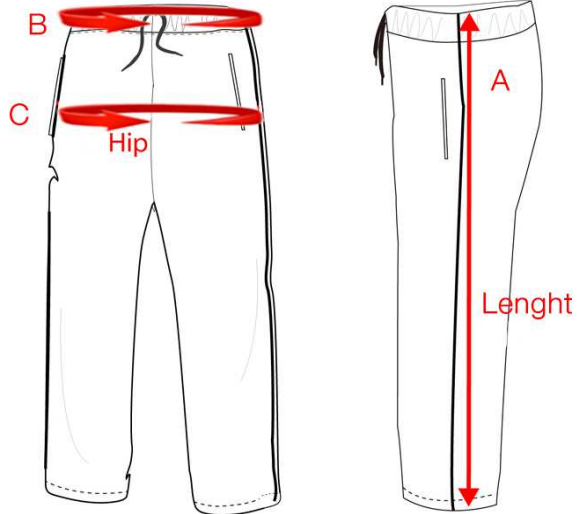

Long skirt size Chart

Size	A length	B waist	C hip
2	54	50	37
4	62	54	39
6	68	58	41
8	74	62	43
10	80	66	45
12	85	70	47
14	90	74	49
16	95	78	51
S	98	82	53
M	101	86	55
L	104	90	57
XL	107	94	59
2XL	107	98	61

PE Jacket with Hood

Size	A length	B shoulder	C chest	D sleeves
2	48	34	40	45
4	51	35.5	42	46.5
6	54	37	44	49
8	57	38.5	46	51
10	60	40.5	48	53
12	62.5	42	50	54.5
14	65	43.5	52	56
16	67.5	44.5	54	58
S	70.5	46	56	59.5
M	73	47.5	58	61
L	75.5	49	60	63
XL	78	50.5	62	64.5
2XL	80.5	52	64	66

PE pant size Chart

Size	A length	B waist	C hip
2	60	46	74.5
4	67	52	80.5
6	73.7	57.5	86.5
8	80	64.7	93.5
10	87	69	97.5
12	92.5	73	101.5
14	96.7	77.5	106
16	100	81.75	110
S	103	85.75	114
M	105	90	118
L	107	94	122
XL	108.5	98	126
2XL	110	102	130

Round Waist(relaxed)

PE SHORT size Chart (IN CM)

Size	A length	B Waist	D hip size
2	28.7	46	75.75
4	31.5	52	81.75
6	34	57.5	87.7
8	37.25	64	94.7
10	40	68	98.7
12	42.5	72	103
14	45	76.5	107
16	47.7	80.5	111
S	49.7	84.5	115
M	51.7	88.5	119
L	54	92	123
XL	56	96	127
2XL	58	100	131