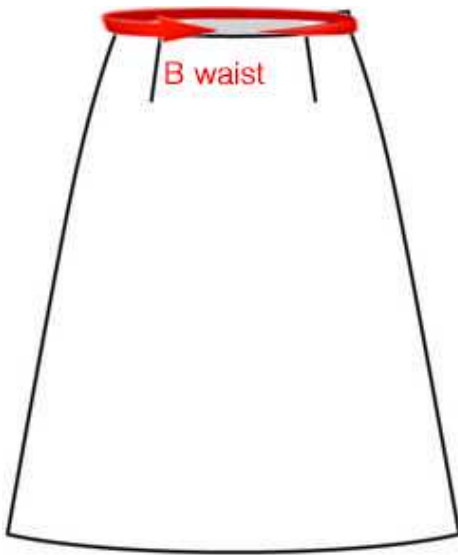

Long skirt size Chart

Size	A length	B waist	C hip
2	54	50	37
4	62	54	39
6	68	58	41
8	74	62	43
10	80	66	45
12	85	70	47
14	90	74	49
16	95	78	51
S	98	82	53
M	101	86	55
L	104	90	57
XL	107	94	59
2XL	107	98	61

PE Jacket with Hood

Size	A length	B shoulder	C chest	D sleeves
2	48	34	40	45
4	51	35.5	42	46.5
6	54	37	44	49
8	57	38.5	46	51
10	60	40.5	48	53
12	62.5	42	50	54.5
14	65	43.5	52	56
16	67.5	44.5	54	58
S	70.5	46	56	59.5
M	73	47.5	58	61
L	75.5	49	60	63
XL	78	50.5	62	64.5
2XL	80.5	52	64	66