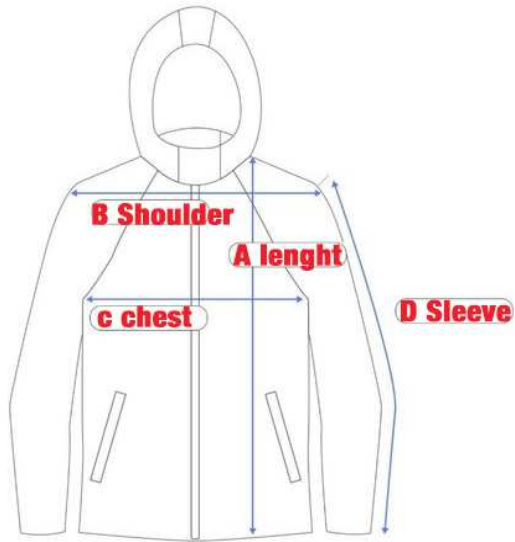

Long skirt size Chart

Size	A length	B waist	C hip
2	54	50	37
4	62	54	39
6	68	58	41
8	74	62	43
10	80	66	45
12	85	70	47
14	90	74	49
16	95	78	51
S	98	82	53
M	101	86	55
L	104	90	57
XL	107	94	59
2XL	107	98	61

PE Jacket with Hood

Size	A length	B shoulder	C chest	D sleeves
2	48	34	40	45
4	51	35.5	42	46.5
6	54	37	44	49
8	57	38.5	46	51
10	60	40.5	48	53
12	62.5	42	50	54.5
14	65	43.5	52	56
16	67.5	44.5	54	58
S	70.5	46	56	59.5
M	73	47.5	58	61
L	75.5	49	60	63
XL	78	50.5	62	64.5
2XL	80.5	52	64	66

PE pant size Chart

Size	A length	B waist	C hip
2	60	46	74.5
4	67	52	80.5
6	73.7	57.5	86.5
8	80	64.7	93.5
10	87	69	97.5
12	92.5	73	101.5
14	96.7	77.5	106
16	100	81.75	110
S	103	85.75	114
M	105	90	118
L	107	94	122
XL	108.5	98	126
2XL	110	102	130

Round Waist(relaxed)

PE SHORT size Chart (IN CM)

Size	A length	B Waist	D hip size
2	28.7	46	75.75
4	31.5	52	81.75
6	34	57.5	87.7
8	37.25	64	94.7
10	40	68	98.7
12	42.5	72	103
14	45	76.5	107
16	47.7	80.5	111
S	49.7	84.5	115
M	51.7	88.5	119
L	54	92	123
XL	56	96	127
2XL	58	100	131