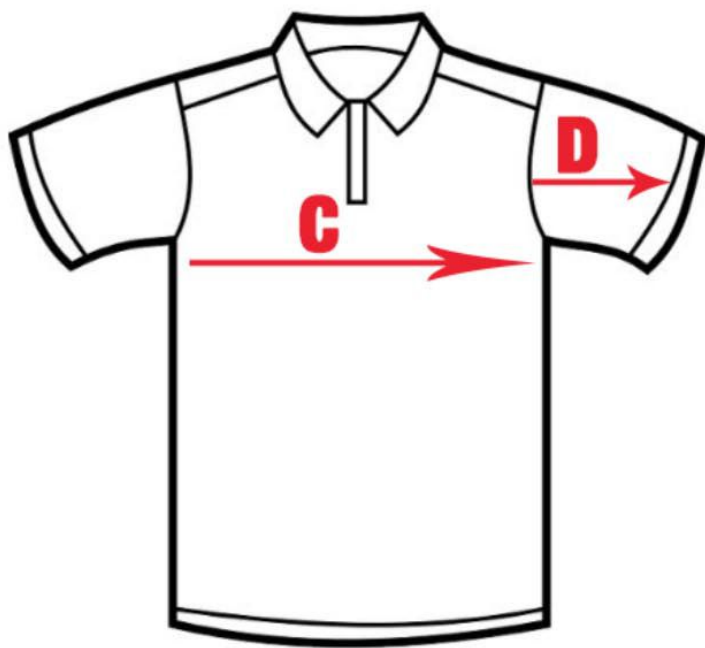

**Female Pant Stretchable lycra size Chart in cm**

Size	A length	B waist	C hip
13	95	66	38
14	100	68	40
16	105	72	43
18	108	76	45
S	110	80	48
M	115	84	50
L	115	88	52
XL	115	92	54
2XL	115	96	56

## Polo H/S (in inch)

Size	A length	B shoulder	C chest	D sleeves
2	19	11	12	5
4	20	12	13	5.5
6	21	13	14	6
8	22	14	15	6.5
10	23	15	16	7
12	24	16	17	7.5
14	25	17	18	8
16	26	17	19	8.5
S	27	18	20	9
M	28	19	21	9.5
L	29	20	22	10
XL	30	21	23	10.5

**Bermuda Pant (IN CM)**

Size	A length	B Waist	C Hip size
2	34.5	47	75
4	41.5	52	81
6	47.5	57	87
8	52.5	59.4	90
10	57	62	92.5
12	62	64	95.4
14	67	66	98
16	71.7	68	100
S	76.7	71	103.4
M	77.5	74.5	106.5
L	78.5	78	110
XL	79.5	81.4	113
2XL	80.5	85	116