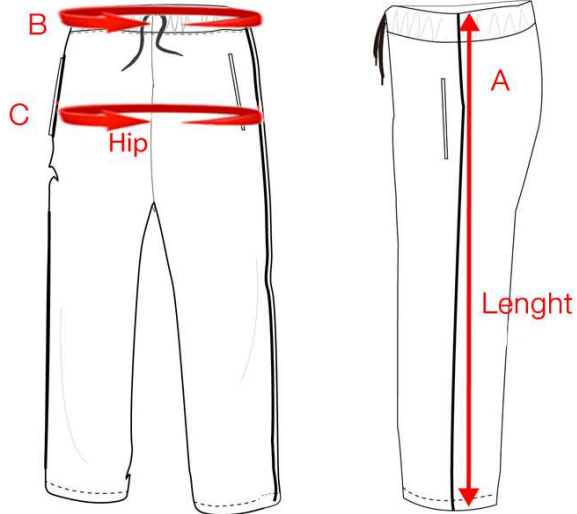

## Polo H/S (in inch)

Size	A length	B shoulder	C chest	D sleeves
2	19	11	12	5
4	20	12	13	5.5
6	21	13	14	6
8	22	14	15	6.5
10	23	15	16	7
12	24	16	17	7.5
14	25	17	18	8
16	26	17	19	8.5
S	27	18	20	9
M	28	19	21	9.5
L	29	20	22	10
XL	30	21	23	10.5

**Bermuda Pant (IN CM)**

Size	A length	B Waist	C Hip size
2	34.5	47	75
4	41.5	52	81
6	47.5	57	87
8	52.5	59.4	90
10	57	62	92.5
12	62	64	95.4
14	67	66	98
16	71.7	68	100
S	76.7	71	103.4
M	77.5	74.5	106.5
L	78.5	78	110
XL	79.5	81.4	113
2XL	80.5	85	116

**PE pant size Chart**

Size	A length	B waist	C hip
2	60	46	74.5
4	67	52	80.5
6	73.7	57.5	86.5
8	80	64.7	93.5
10	87	69	97.5
12	92.5	73	101.5
14	96.7	77.5	106
16	100	81.75	110
S	103	85.75	114
M	105	90	118
L	107	94	122
XL	108.5	98	126
2XL	110	102	130

Round Waist(relaxed)

**PE SHORT size Chart (IN CM)**

Size	A length	B Waist	D hip size
2	28.7	46	75.75
4	31.5	52	81.75
6	34	57.5	87.7
8	37.25	64	94.7
10	40	68	98.7
12	42.5	72	103
14	45	76.5	107
16	47.7	80.5	111
S	49.7	84.5	115
M	51.7	88.5	119
L	54	92	123
XL	56	96	127
2XL	58	100	131