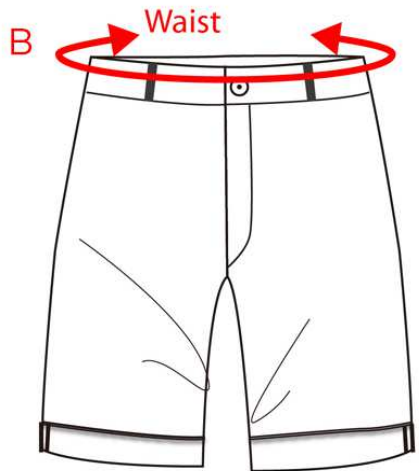

**Female Pant Stretchable lycra size Chart in cm**

Size	A length	B waist	C hip
13	95	66	38
14	100	68	40
16	105	72	43
18	108	76	45
S	110	80	48
M	115	84	50
L	115	88	52
XL	115	92	54
2XL	115	96	56

## Polo H/S (in inch)

Size	A length	B shoulder	C chest	D sleeves
2	19	11	12	5
4	20	12	13	5.5
6	21	13	14	6
8	22	14	15	6.5
10	23	15	16	7
12	24	16	17	7.5
14	25	17	18	8
16	26	17	19	8.5
S	27	18	20	9
M	28	19	21	9.5
L	29	20	22	10
XL	30	21	23	10.5

**Bermuda Pant (IN CM)**

Size	A length	B Waist	C Hip size
2	34.5	47	75
4	41.5	52	81
6	47.5	57	87
8	52.5	59.4	90
10	57	62	92.5
12	62	64	95.4
14	67	66	98
16	71.7	68	100
S	76.7	71	103.4
M	77.5	74.5	106.5
L	78.5	78	110
XL	79.5	81.4	113
2XL	80.5	85	116