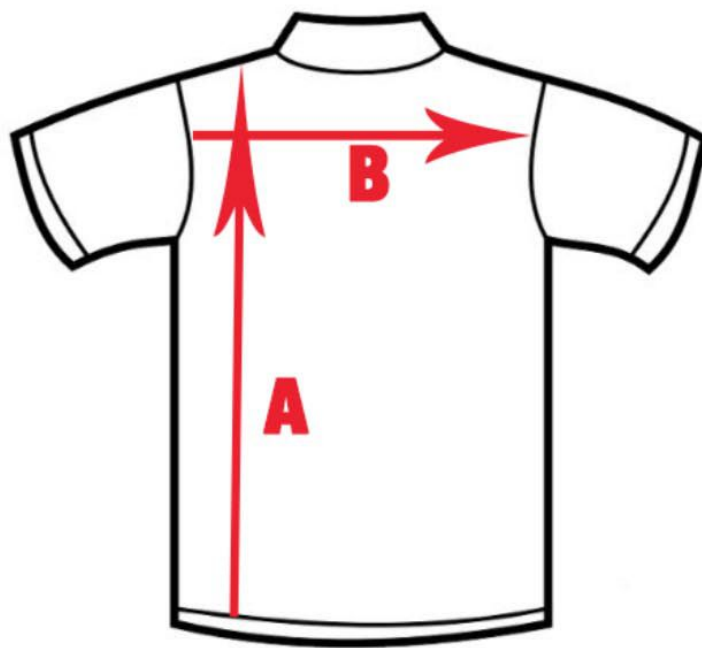

**Female Pant Stretchable lycra size Chart in cm**

Size	A length	B waist	C hip
13	95	66	38
14	100	68	40
16	105	72	43
18	108	76	45
S	110	80	48
M	115	84	50
L	115	88	52
XL	115	92	54
2XL	115	96	56

## Polo H/S (in inch)

Size	A length	B shoulder	C chest	D sleeves
2	19	11	12	5
4	20	12	13	5.5
6	21	13	14	6
8	22	14	15	6.5
10	23	15	16	7
12	24	16	17	7.5
14	25	17	18	8
16	26	17	19	8.5
S	27	18	20	9
M	28	19	21	9.5
L	29	20	22	10
XL	30	21	23	10.5

**Bermuda Pant (IN CM)**

Size	A length	B Waist	C Hip size
2	34.5	47	75
4	41.5	52	81
6	47.5	57	87
8	52.5	59.4	90
10	57	62	92.5
12	62	64	95.4
14	67	66	98
16	71.7	68	100
S	76.7	71	103.4
M	77.5	74.5	106.5
L	78.5	78	110
XL	79.5	81.4	113
2XL	80.5	85	116

**PE pant size Chart**

Size	A length	B waist	C hip
2	60	46	74.5
4	67	52	80.5
6	73.7	57.5	86.5
8	80	64.7	93.5
10	87	69	97.5
12	92.5	73	101.5
14	96.7	77.5	106
16	100	81.75	110
S	103	85.75	114
M	105	90	118
L	107	94	122
XL	108.5	98	126
2XL	110	102	130